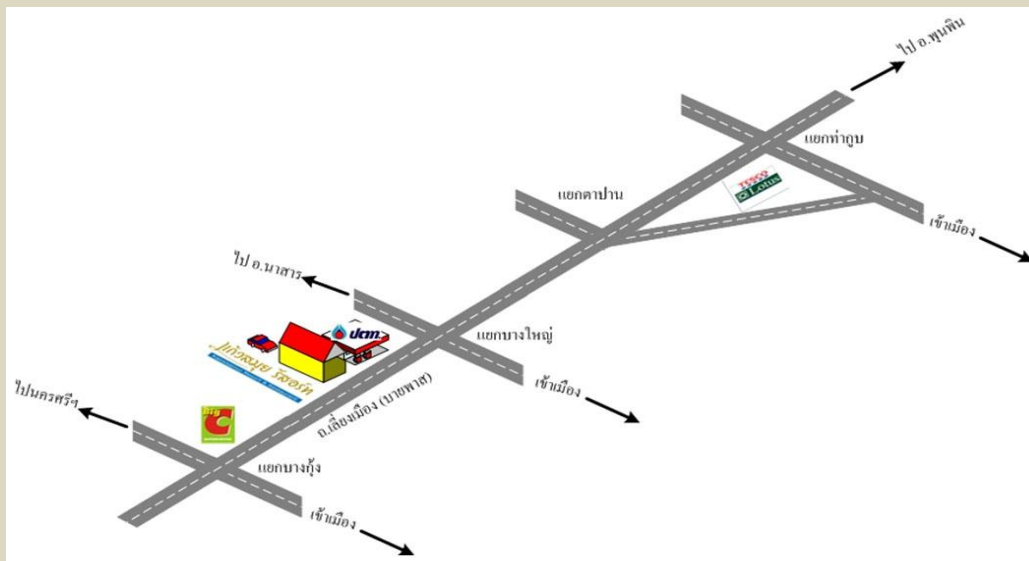

แผนที่

www.kaewsamui.com แก้วสมุยรีสอร์ท

rsvn@kaewsamui.com ติดต่อจองห้องพัก

hr@kaewsamui.com ติดต่อสมัครงาน

mkt@kaewsamui.com ติดต่อห้องจัดเลี้ยงสัมมนา

หมายเลขโทรศัพท์ 077-219456 หมายเลขโทรสาร 077-600674

แก้วสมุย รีสอร์ท
Kaewsamui Resort & Restaurant